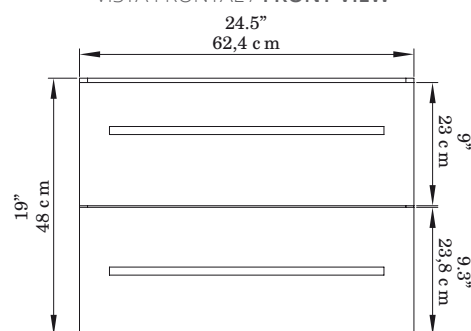

VISTA LATERAL / LATERAL VIEW

VISTA FRONTAL / FRONT VIEW

VISTA ISOMETRICA / ISOMETRIC VIEW

CODIGO PARA PEDIDOS / ORDERING CODES

CBAN12-0007-000

Mueble Misus 63x48cm (línea Class)
Misus cabinet 25" x 19" (Class line)