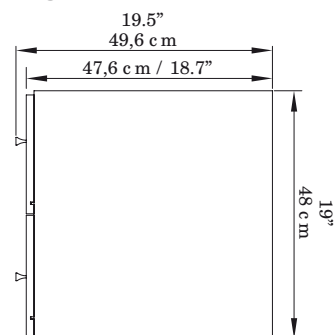

Mueble Misus 63

Misus 25" cabinet

DIMENSIONES / DIMENSIONS

LARGO LENGTH	ALTO HIGH	ANCHO WIDTH
62,4 cm 24.5"	48 cm 19"	47,6 cm 18.7"

ESPECIFICACIONES

- Mueble para lavamanos vanity.

IMPORTANTE

- Para limpiar el mueble use un trapo seco o húmedézcalo en agua y detergente suave.
- No pinte ni barnice el mueble.
- No exponga el mueble a la intemperie.
- Evite arrastrarlo, puede ocasionar daños en la estructura.
- Por su seguridad, evite que los menores jueguen con el mueble.
- No exponga el mueble a funciones diferentes para lo que fueron diseñados, ejemplo: sentarse en el mueble.

VISTA LATERAL / LATERAL VIEW

VISTA FRONTAL / FRONT VIEW

VISTA ISOMETRICA / ISOMETRIC VIEW

CODIGO PARA PEDIDOS / ORDERING CODES

CBAN12-0007-000

Mueble Misus 63x48cm (línea Class)
Misus cabinet 25" x 19" (Class line)