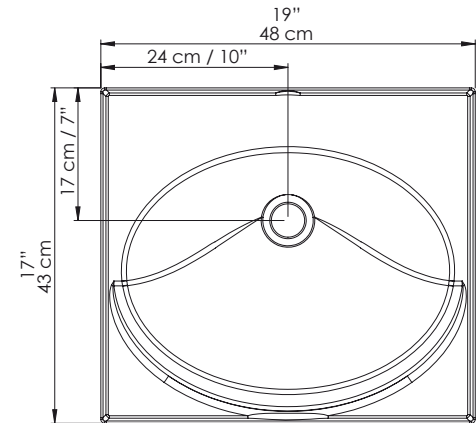

VISTA EN PLANTA / UPPER VIEW