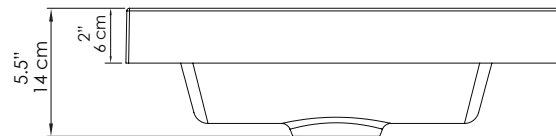

Lavamanos Siena 79

Siena vanity sink 31"

DIMENSIONES / DIMENSIONS

LARGO LENGTH	ANCHO WIDTH	PROF. DEPTH
79 cm 31"	48 cm 19"	14 cm 5.5"

VISTA LATERAL / LATERAL VIEW

VISTA EN PLANTA / UPPER VIEW

VISTA ISOMETRICA / ISOMETRIC VIEW

ESPECIFICACIONES

- Lavamanos tipo vanity.
- Requiere mueble o soporte para ser instalado.
- Lavamanos con un bowl profundo de 14 cm.

IMPORTANTE

- No se decoloran, ni envejecen con la acción de los rayos solares en el tiempo.
- Soporta cambios bruscos de temperatura sin resquebrajarse.
- Servicio Firplak de mantenimiento disponible en las principales ciudades de Colombia.
- Fuera de Colombia comunicarse con el distribuidor de su localidad.
- Garantía por 5 años, para el lavamanos.
- Las dimensiones del producto pueden tener variaciones (+3mm, -3mm).