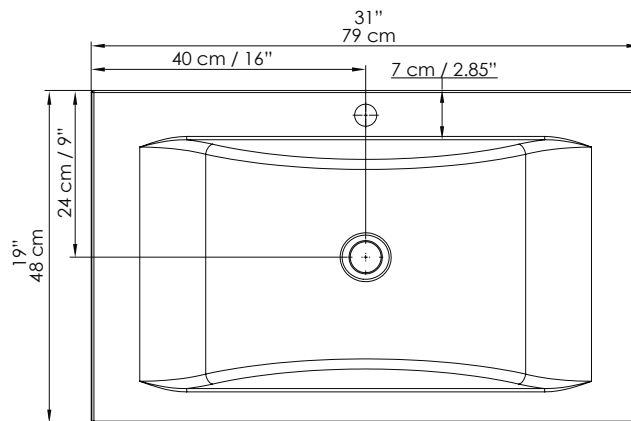

Lavamanos Siena 79

Siena vanity sink 31"

DIMENSIONES / DIMENSIONS

LARGO LENGTH	ANCHO WIDTH	PROF. DEPTH
79 cm 31"	48 cm 19"	14 cm 5.5"

VISTA LATERAL / LATERAL VIEW

VISTA EN PLANTA / UPPER VIEW

VISTA ISOMETRICA / ISOMETRIC VIEW

ESPECIFICACIONES

- Lavamanos tipo vanity.
- Requiere mueble o soporte para ser instalado.
- Lavamanos con un bowl profundo de 14 cm.

IMPORTANTE

- No se decoloran, ni envejecen con la acción de los rayos solares en el tiempo.
- Soporta cambios bruscos de temperatura sin resquebrajarse.
- Servicio Firplak de mantenimiento disponible en las principales ciudades de Colombia.
- Fuera de Colombia comunicarse con el distribuidor de su localidad.
- Garantía por 5 años, para el lavamanos.
- Las dimensiones del producto pueden tener variaciones (+3mm, -3mm).