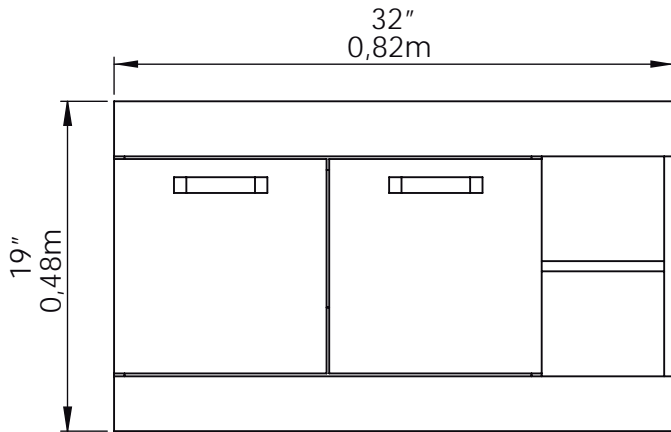

Mueble Vivaldi / vivaldi cabinet 32"

CBAN05-0017-000 Mueble Vivaldi (línea Life) / Vivaldi cabinet 32" (Life line).

DIMENSIONES / DIMENSIONS

LARGO LENGTH	ANCHO WIDTH	PROF. DEPTH
0.82 Mts 32"	0.48 Mts 19"	0.48 Mts 19"

VISTA FRONTAL / FRONT VIEW