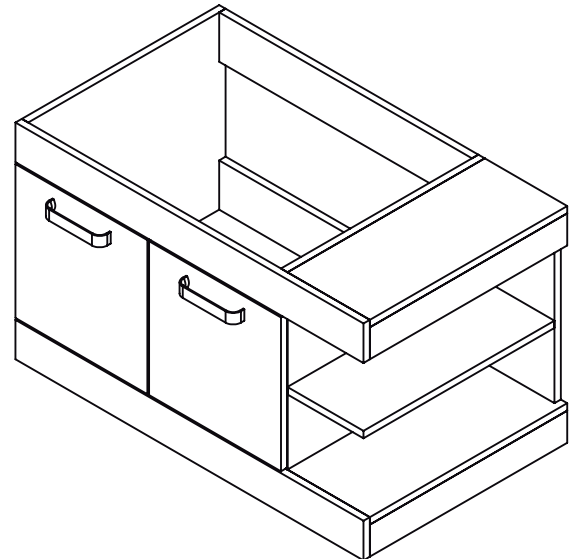

VISTA ISOMETRICA / ISOMETRIC VIEW

RH
Resistente
a la humedad

Calle 29 No 41-15 - Itagüí, Antioquia, Colombia
Tel. 574+ 444 17 71 | email: info@firplak.com
SERV. AL CLIENTE. Tel. 574+ 444 17 71 | servicioalcliente@firplak.com