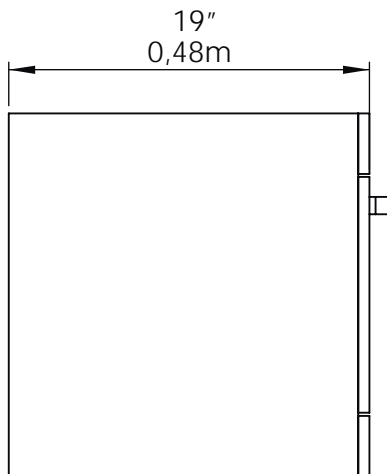

VISTA LATERAL / LATERAL VIEW

IMPORTANTE	IMPORTANT
•Para limpiar el mueble use un trapo seco o humedézcalo en agua y detergente suave. •No pinte ni barnice el mueble. •No exponga el mueble a la intemperie. •Evite arrastrarlo, puede ocasionar daños en la estructura. •Por su seguridad, evite que los menores jueguen con el mueble. •No exponga el mueble a funciones diferentes para lo que fueron diseñados, ejemplo: sentarse en el mueble.	•To clean the cabinet use a wet or dry cloth with few detergent. •Do not paint or varnish the cabinet. •Do not expose it to outdoors. •Do not drag it, this can cause structural damage. •For safety, do not allow children to play with the cabinet. •Do not use the cabinet for unspecified purposes. Example: sitting on the cabinet.

VENTAJAS MUEBLE ESTANDAR	ADVANTAGES FOR STANDARD CABINETS
•De fácil instalación. •Mueble con fijación de ensamble con elementos precisos (minifix y tarugos). •Muebles de un solo color por dentro y por fuera. •Muebles elevados del piso que proporcionan seguridad contra la humedad.	•Easy to install. •Cabinet mounting assembly with specific evidence (minifix and wooden pins). •One color inside and outside of the cabinet. •Cabinet elevated from the floor providing security against moisture.

ESPECIFICACIONES	SPECIFICATIONS
• Mueble para lavamanos vessel.	•Vessel sink cabinet.

MATERIAL / MATERIAL	
•El mueble es elaborado en aglomerado enchapado con melamina de 15 mm. •Resistente a la humedad.	• The cabinet is made of 15 mm particle board covered with melamine. • Moisture resistant.
COLOR / COLORS	
MACANA Y ROBLE MALLADO	MACANA Y ROBLE MALLADO