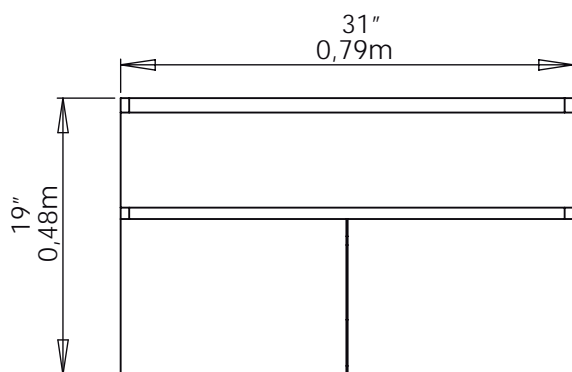

IMPORTANTE	IMPORTANT
•Para limpiar el mueble use un trapo seco o humedézcalo en agua y detergente suave. •No pinte ni barnice el mueble. •No exponga el mueble a la intemperie. •Evite arrastrarlo, puede ocasionar daños en la estructura. •Por su seguridad, evite que los menores jueguen con el mueble. •No exponga el mueble a funciones diferentes para lo que fueron diseñados, ejemplo: sentarse en el mueble.	•To clean the cabinet use a wet or dry cloth with few detergent. •Do not paint or varnish the cabinet. •Do not expose it to outdoors. •Do not drag it, this can cause structural damage. •For safety, do not allow children to play with the cabinet. •Do not use the cabinet for unspecified purposes. Example: sitting on the cabinet.

VENTAJAS MUEBLE LINEA CLASS	ADVANTAGES OS LINE CLASS CABINETS
•Cierre lento, canto 1,5 mm y RH (resistente a la humedad). •Sistema de fijación cuña o cuchilla aglomerado. •Los cajones internos tienen un diseño en U, que proporciona la fácil instalación del sifón. •Muebles de un solo color por dentro y por fuera. •Puede instalarse con lavamanos tipo vanity. •Muebles elevados del piso que proporcionan seguridad contra la humedad.	• Close slow, RH 1.5 mm (moisture resistant) • System wedge or blade attachment Chipboard. • Internal drawers have a (U shape) design that provides easy installation for the siphon. • One color inside and outside of the cabinet. • Can be installed with Vanity sink. • Cabinet elevated from the floor providing security against moisture.

ESPECIFICACIONES	SPECIFICATIONS
• Mueble para lavamanos vanity.	•Vanity sink cabinet.

MATERIAL / MATERIAL	
•El mueble es elaborado en aglomerado enchapado con melamina de 15 mm. •Resistente a la humedad.	• The cabinet is made of 15 mm particle board covered with melamine. • Moisture resistant.
COLOR / COLORS	
LATTE	LATTE