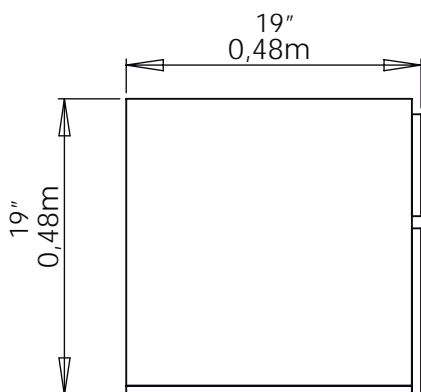

Mueble Macao 79 / Macao cabinet 31"

CODIGO PARA PEDIDOS / ORDERING CODES

CBAN12-0009-000 Mueble Macao 79 (línea Class) / Macao cabinet 31" (Class line).

DIMENSIONES / DIMENSIONS

LARGO LENGTH	ANCHO WIDTH	PROF. DEPTH
0.79 Mts 31"	0.48 Mts 19"	0.48 Mts 19"

VISTA LATERAL / LATERAL VIEW

VISTA FRONTAL / FRONT VIEW