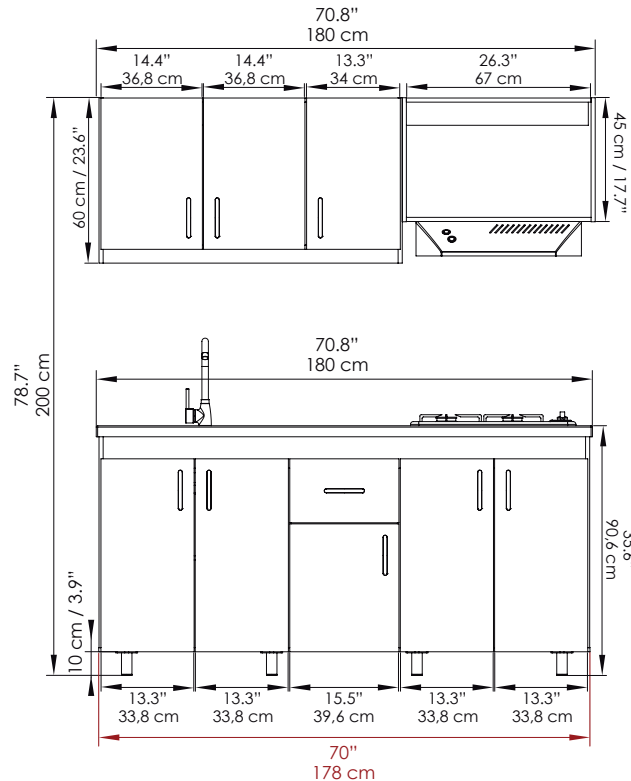

VISTA FRONTAL / FRONT VIEW

Calle 29 No 41-15 - Itagüí, Antioquia, Colombia
Tel. 574+ 444 17 71 | email: info@firplak.com
SERV. AL CLIENTE. servicioalcliente@firplak.com