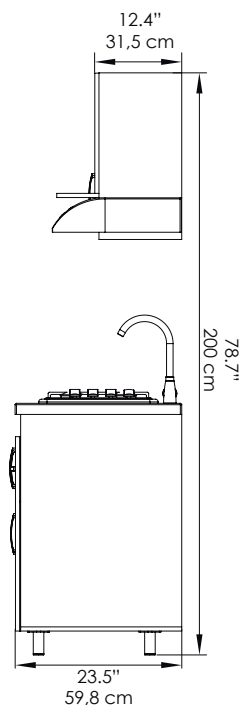

COLORES MUEBLE

- ROVERE.

COLORES MESÓN

1. COLORES ESTANDAR DE PORCELANA FRÍA®
2. Perla.

MATERIAL

- El mesón está recubierto con micro partículas de cuarzo y reforzado con fibra de vidrio.
- El mueble es elaborado en aglomerado enchapado con melamina de 1,5mm, con canto de 2mm. (Con posibilidad de pedirlo RH o no), con cantos en PVC, manijas metálicas y patas.

CABINET COLOR

- ROVERE.

COUNTERTOP APPEARANCE

1. STANDARS COLORS (FE) AMERICAN STANDAR®
2. Pearl.

MATERIAL

- The counter top kitchen sink is coated microparticles of quarts and reinforced with fiber of glass.
- The cabinet is made of chipboard cover with melamine of 1,5mm with edge of 2mm. (with PVC edges, metal knobs and adjustables legs with the possibility of ordering in RH, resistant to humidity).

CODIGO PARA PEDIDOS / ORDERING CODES

VCOC03-0077-000

RH Kit cocina Ambar 180cm, mueble inferior 5 puertas y cubierta esmaltada / Ambar RH kitchen kit 59", lower cabinet with four doors and enameled stove top kitchen.

DIMENSIONES / DIMENSIONS

	LARGO LENGTH	ALTO HIGH	ANCHO WIDTH	PROF. DEPTH
Mesón 180 (perforado) Countertop (with cutout)	180 cm 70.8"	3,2 cm 1.2"	55 cm 19"	19 cm 7.4"
Mueble superior Upper cabinet	180 cm 70.8"	60 cm 23.6"	31,5 cm 12.4"	
Mueble Inferior Lower cabinet	178 cm 70"	90 cm 35.4"	59,8 cm 23.5"	

VISTA LATERAL / LATERAL VIEW