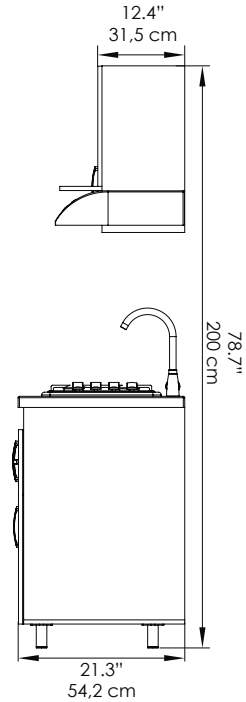

COLORES MUEBLE

- ROVERE.

COLORES MESÓN

1. COLORES ESTANDAR DE PORCELANA FRÍA®
2. Perla.

MATERIAL

- El mesón está recubierto con micro partículas de cuarzo y reforzado con fibra de vidrio.
- El mueble es elaborado en aglomerado enchapado con melamina de 1,5mm, con canto de 2mm. (Con posibilidad de pedirlo RH o no), con cantos en PVC, manijas metálicas y patas.

CABINET COLOR

- ROVERE.

COUNTERTOP APPEARANCE

1. STANDARS COLORS (FE) AMERICAN STANDARD®
2. Pearl.

MATERIAL

- The counter top kitchen sink is coated microparticles of quarts and reinforced with fiber of glass.
- The cabinet is made of chipboard cover with melamine of 1,5mm with edge of 2mm. (with PVC edges, metal knobs and adjustables legs with the possibility of ordering in RH, resistant to humidity).

CODIGO PARA PEDIDOS / ORDERING CODES

VCOC03-0076-000

RH Kit cocina Ambar 150cm, mueble inferior 4 puertas y cubierta esmaltada / Ambar RH kitchen kit 59", lower cabinet with four doors and enameled stove top kitchen.

DIMENSIONES / DIMENSIONS

	LARGO LENGTH	ALTO HIGH	ANCHO WIDTH	PROF. DEPTH
Mesón 150 (perforado) Countertop (with cutout)	150 cm 59"	3,2 cm 1.2"	55 cm 19"	14 cm 5.5"
Mueble superior Upper cabinet	150 cm 19"	64,8 cm 25.5"	31,5 cm 12.4"	
Mueble Inferior Lower cabinet	148,5 cm 58.4"	91 cm 35.8"	54,2 cm 21.3"	

VISTA LATERAL / LATERAL VIEW