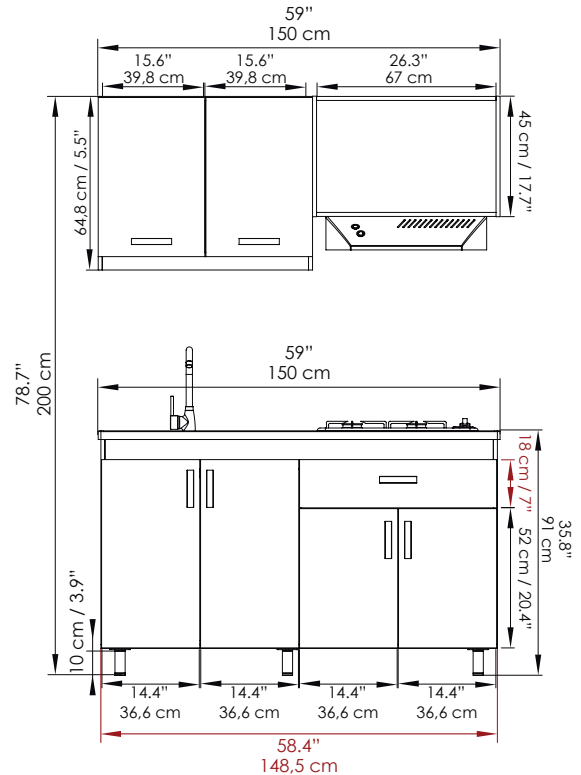

VISTA FRONTAL / FRONT VIEW

Calle 29 No 41-15 - Itagüí, Antioquia, Colombia
Tel. 574+ 444 17 71 | email: info@firplak.com
SERV. AL CLIENTE. servicioalcliente@firplak.com