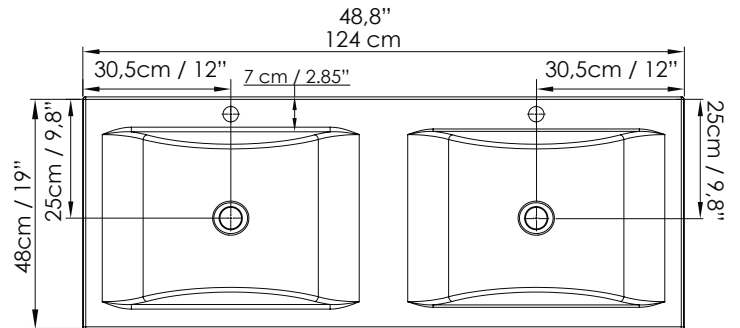

## ESPECIFICACIONES

- Lavamanos tipo vanity.
- Requiere mueble o soporte para ser instalado.
- Lavamanos con dos bowls profundos de 13 cm.

## SPECIFICATIONS

- *Vanity sink.*
- *It requires furniture or support to be installed.*
- *Deep sink bowl 5".*

## DIMENSIONES / DIMENSIONS

LARGO LENGTH	ANCHO WIDTH	PROF. DEPTH
124 cm 50"	48 cm 15"	14 cm 6"

VISTA FRONTAL / FRONT VIEW

VISTA EN PLANTA / UPPER VIEW

VISTA ISOMETRICA / ISOMETRIC VIEW