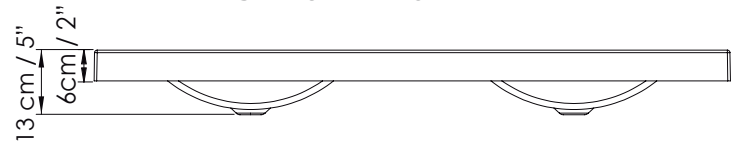

## ESPECIFICACIONES

- Lavamanos tipo vanity.
- Requiere mueble o soporte para ser instalado.
- Lavamanos con dos bowls profundos de 13 cm.

## SPECIFICATIONS

- *Vanity sink.*
- *It requires furniture or support to be installed.*
- *Deep sink bowl 5".*

## DIMENSIONES / DIMENSIONS

LARGO LENGTH	ANCHO WIDTH	PROF. DEPTH
124 cm 50"	48 cm 15"	14 cm 6"

VISTA FRONTAL / FRONT VIEW

VISTA EN PLANTA / UPPER VIEW

VISTA ISOMETRICA / ISOMETRIC VIEW