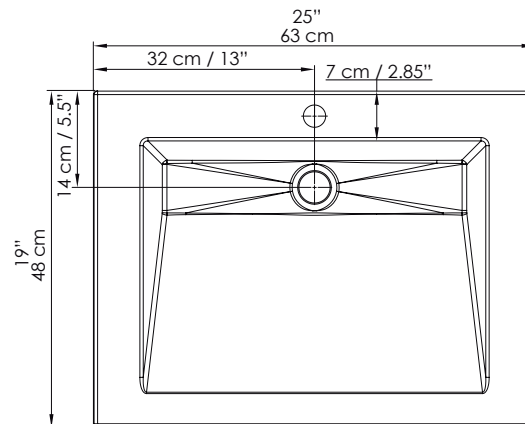

Lavamanos Genova 63

Genova vanity sink 25"

DIMENSIONES / DIMENSIONS

LARGO LENGTH	ANCHO WIDTH	PROF. DEPTH
63 cm 25"	48 cm 19"	14 cm 5.5"

ESPECIFICACIONES

- Lavamanos tipo vanity.
- Requiere mueble o soporte para ser instalado.
- Lavamanos con un bowl profundo de 14 cm.

VBAN01-0043-000

Lavamanos Genova 63/ Genova vanity sink 25"

VISTA LATERAL / LATERAL VIEW

VISTA EN PLANTA / UPPER VIEW

VISTA ISOMETRICA / ISOMETRIC VIEW

VISTA EN PLANTA TAPA LVM / COVER SINK UPPER VIEW

VISTA LATERAL TAPA LVM / COVER SINK LATERAL VIEW