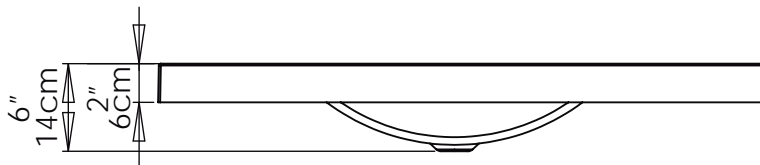

Lavamanos Siena 94 / Siena vanity sink 37"

CODIGO PARA PEDIDOS / ORDERING CODES

VBAN01-0048-000 Lavamanos Siena 94 / Siena vanity sink 37"

DIMENSIONES / DIMENSIONS

LARGO LENGTH	ANCHO WIDTH	PROF. DEPTH
0.94 Mts 37"	0.48 Mts 19"	0.14 Mts 6"

VISTA FRONTAL / FRONT VIEW