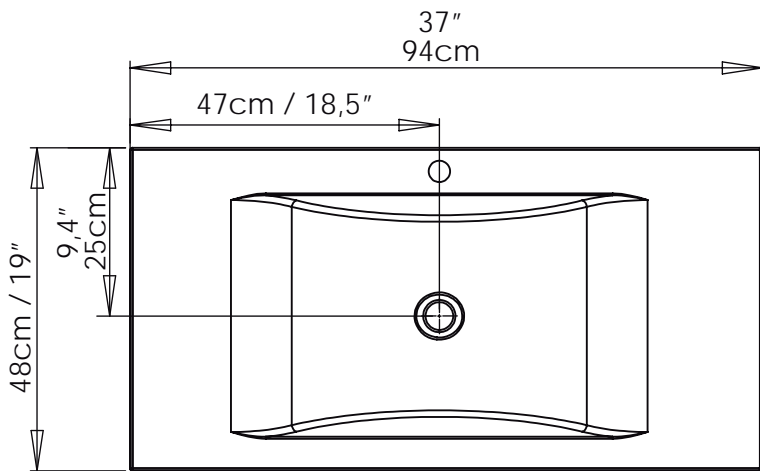

VISTA EN PLANTA / UPPER VIEW

CERTIFICADOS

Las resinas y pigmentos utilizados en la fabricación del lavamanos, cumplen con las normas internacionales de calidad. El carbonato de calcio procede de minas Colombianas, y es sometido a un estricto control de calidad.

CERTIFICATIONS

The resins and pigments used in the lavatories, meet international quality standards. The calcium carbonate comes from local mines and goes thru strict quality controls.

IMPORTANTE

- No se decoloran, ni envejecen con la acción de los rayos solares en el tiempo.
- Soporta cambios bruscos de temperatura sin resquebrajarse.
- Servicio Firplak de mantenimiento disponible en las principales ciudades de Colombia.
- Fuera de Colombia comunicarse con el distribuidor de su localidad.
- Garantía por 5 años, para los lavamanos.
- Garantía de 5 años para los muebles de la línea Class y 1 año para los demás.

IMPORTANT

- This products doesn't change its color with sun lighth or time.
- This products resists temperature changes without cracking.
- Firplak maintenance service available in main cities of Colombia.
- Outside Colombia contact your local dealer.
- 5 years warranty for lavatory.
- 3 year warranty for class line cabinet and 1 year for the others cabinets.

VENTAJAS

- Este lavamanos puede combinarse con una variedad de muebles del portafolio de firplak, que puede adaptarse a su necesidad.
- Diseño moderno.
- Aseptico.
- Fácil instalación.
- La porcelana fría no es combustible, no es inflamable y es auto extingible.

ADVANTAGES

- This lavatory can BE PAIRS WELL with a variety of firplak cabinet catalogue.
- Modern design.
- Aseptic.
- Easy installation.
- Cultured marble is non-combustible, non-flammable and self extinguishing.

VENTAJAS MUEBLE LINEA CLASS

- Cierre lento y canto 1,5 mm RH (resistente a la humedad).
- Sistema de fijación cuña o cuchilla aglomerado.
- Los cajones internos tienen un diseño en U, que proporciona la fácil instalación del sifón.

ADVANTAGES OS LINE CLASS CABINETS

- Close slow RH 1.5 mm (moisture resistant).
- System wedge or blade attachment Chipboard.
- Internal drawers have a (U shape) design that provides easy installation for the siphon.

VENTAJAS MUEBLE ESTANDAR

- De fácil instalación.
- El mueble es elaborado en aglomerado enchapado con melamina de 15 mm.
- Mueble con fijación de ensamble con elementos precisos (minifix y tarugos).
- Muebles de un solo color por dentro y por fuera.
- Muebles elevados del piso que proporcionan seguridad contra la humedad.

ADVANTAGES FOR STANDARD CABINETS

- Easy to install.
- The cabinet is made in particleboard and covered with melamine of 15 mm.
- Cabinet mounting assembly with specific evidence (minifix and wooden pins).
- Cabinet one color inside and outside.
- Cabinet elevated from the floor providing security against moisture.

ESPECIFICACIONES

- Lavamanos tipo vanity.
- Requiere mueble o soporte para ser instalado.

SPECIFICATIONS

- Vanity sink.
- It requires furniture or support to be installed.

MATERIAL / MATERIAL