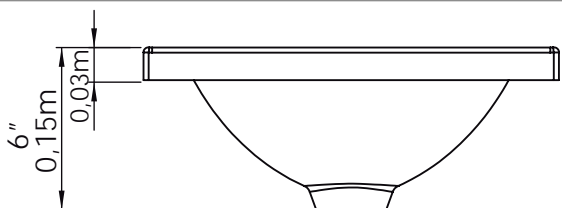

Lavamanos Eco 40 / Eco vanity sink 16"

CODIGO PARA PEDIDOS / ORDERING CODES

VBAN02-0003-000 Lavamanos Eco 40x30 / Eco vanity sink 16" x 12"

MUEBLE SUGERIDO / SUGGESTED CABINET

CBAN05-0063-000 Mueble Rayo elevado 40 x 30 cm (línea Essential) / Rayo wall mounted cabinet 16" x 12" (Essential line).

CBAN05-0064-000 Mueble Faldón elevado 40x30 cm (línea Essential) / Apron wall mounted cabinet 16" x 12" (Essential line).

DIMENSIONES / DIMENSIONS

LARGO LENGTH	ANCHO WIDTH	PROF. DEPTH
40 cm 16"	30 cm 12"	15 cm 6"

VISTA LATERAL / LATERAL VIEW