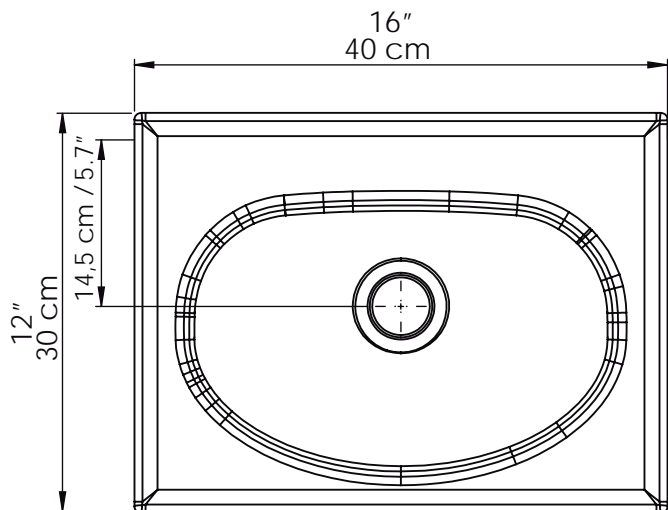

VISTA EN PLANTA / UPPER VIEW

CERTIFICADOS

Las resinas y pigmentos utilizados en la fabricación del lavamanos, cumplen con las normas internacionales de calidad. El carbonato de calcio procede de minas Colombianas, y es sometido a un estricto control de calidad.

CERTIFICATIONS

The resins and pigments used in the lavatories, meet international quality standards. The calcium carbonate comes from local mines and goes thru strict quality controls.

IMPORTANTE

- No se decoloran, ni envejecen con la acción de los rayos solares en el tiempo.
- Soporta cambios bruscos de temperatura sin resquebrajarse.
- Servicio Firplak de mantenimiento disponible en las principales ciudades de Colombia.
- Fuera de Colombia comunicarse con el distribuidor de su localidad.
- Garantía por 1 año, para el lavamanos.
- Garantía de 1 año para los muebles.

IMPORTANT

- This products doesn't change its color with sun lighth or time.
- This products resists temperature changes without cracking.
- Firplak maintenance service available in main cities of Colombia.
- Outside Colombia contact your local dealer.
- 1 year warranty for lavatory.
- 1 year warranty cabinet.

VENTAJAS

- Este lavamanos puede combinarse con una variedad de muebles del portafolio de firplak, que puede adaptarse a su necesidad.
- Diseño moderno.
- Aseptico.
- Fácil instalación.
- La porcelana fría no es combustible, no es inflamable y es auto extingible.

ADVANTAGES

- This lavatory can BE PAIRS WELL with a variety of firplak cabinet catalogue.
- Modern design.
- Aseptic.
- Easy installation.
- Cultured marble is non-combustible, non-flammable and self extinguishing.

VENTAJAS MUEBLE ESTANDAR

- De fácil instalación.
- El mueble es elaborado en aglomerado enchapado con melamina de 15 mm.
- Mueble con fijación de ensamble con elementos precisos (minifix y tarugos).
- Muebles de un solo color por dentro y por fuera.
- Muebles elevados del piso que proporcionan seguridad contra la humedad.

ADVANTAGES FOR STANDARD CABINETS

- Easy to install.
- The cabinet is made in particleboard and covered with melamine of 15 mm.
- Cabinet mounting assembly with specific evidence (minifix and wooden pins).
- Cabinet one color inside and outside.
- Cabinet elevated from the floor providing security against moisture.

ESPECIFICACIONES

- Lavamanos tipo vanity.
- Requiere mueble o soporte para ser instalado.
- Lavamanos un bowl profundo de 15 cm

SPECIFICATIONS

- Vanity sink.
- It requires furniture or support to be installed.
- Deep sink bowl 6"

MATERIAL / MATERIAL

PORCELANA FRÍA® (POLIMERO COLADO: RESINA DE POLIESTER CON CARBONATO DE CALCIO).

PORCELANA FRÍA® (CAST POLYMER: POLIESTER RESIN WITH CALCIUM CARBONATE).

COLOR / COLORS

COLORES ESTANDAR DE PORCELANA FRÍA®
• Blanco.
• Marfil.

STANDARDS COLORS (FE) AMERICAN STANDARD®
• White.
• Bone.

PRODUCTOS PARA BAÑOS Y COCINAS

KITCHEN AND BATH PRODUCTS