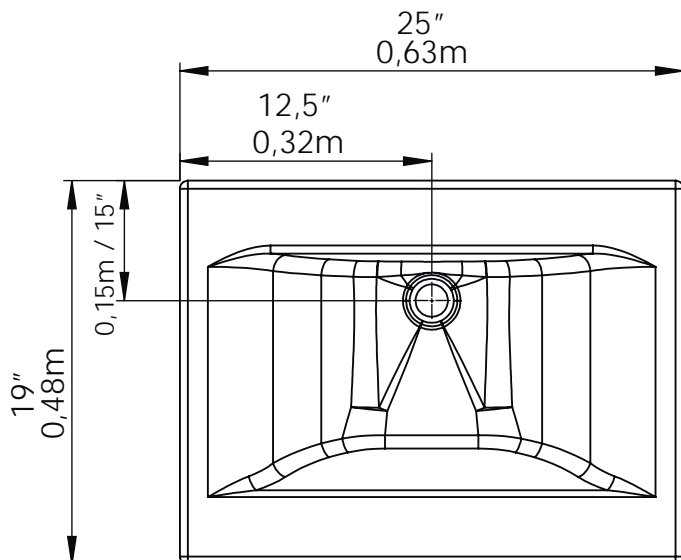

DIMENSIONES / DIMENSIONS

LARGO LENGTH	ANCHO WIDTH	PROF. DEPTH
0,63Mts 25"	0,48 Mts 19"	0,12 Mts 5"

VISTA LATERAL / LATERAL VIEW

VISTA EN PLANTA / UPPER VIEW

CERTIFICADOS

Las resinas y pigmentos utilizados en la fabricación del lavamanos, cumplen con las normas internacionales de calidad. El carbonato de calcio procede de minas Colombianas, y es sometido a un estricto control de calidad.