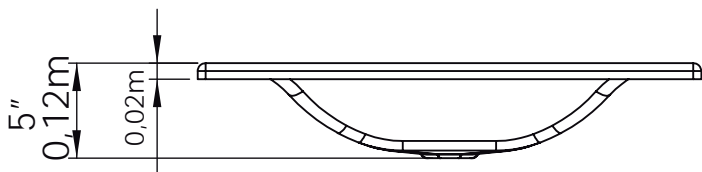

Lavamanos Trentino 63 / Trentino vanity sink 25"

CODIGO PARA PEDIDOS / ORDERING CODES

VBAN01-0018-000 Lavamanos Trentino 63 / Trentino vanity sink 25"

MUEBLE SUGERIDO / SUGGESTED CABINET

CBAN12-0007-000	Mueble Misus 63 cm (línea Class) / Misus cabinet 25" (Class line).
CBAN05-0017-000	Mueble Vivaldi 82 cm (línea Life) / Vivaldi cabinet 32" (Class Life).
CBAN05-0011-000	Mueble Gaudí 63 cm (línea Life) / Gaudí cabinet 25" (Life line).
CBAN05-0012-000	Mueble Monet 63 cm (línea Life) / Monet cabinet 25" (Life line).
CBAN05-0040-000	Mueble Dali/ 63 cm (línea Life) / Dali cabinet 25" (Life line).
CBAN05-0009-000	Mueble Básico elevado 63 cm (línea Essential) / Basic wall mounted cabinet 25" (Essential line).
CBAN05-0048-000	Mueble Piso Plus 63 cm (línea Essential) / Piso Plus cabinet 25" (Essential line).

DIMENSIONES / DIMENSIONS

LARGO LENGTH	ANCHO WIDTH	PROF. DEPTH
0,63Mts 25"	0,48 Mts 19"	0,12 Mts 5"

VISTA LATERAL / LATERAL VIEW

VISTA EN PLANTA / UPPER VIEW

CERTIFICADOS

Las resinas y pigmentos utilizados en la fabricación del lavamanos, cumplen con las normas internacionales de calidad. El carbonato de calcio procede de minas Colombianas, y es sometido a un estricto control de calidad.