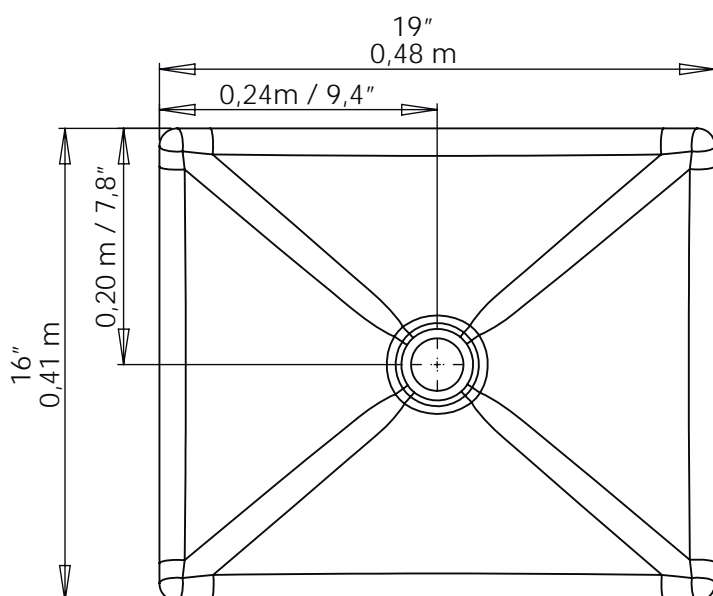

VISTA EN PLANTA / *UPPER VIEW*

CERTIFICADOS

Las resinas y pigmentos utilizados en la fabricación del lavamanos, cumplen con las normas internacionales de calidad. El carbonato de calcio procede de minas Colombianas, y es sometido a un estricto control de calidad.

CERTIFICATIONS

The resins and pigments used in the lavatories, meet international quality standards. The calcium carbonate comes from local mines and goes thru strict quality controls.

IMPORTANTE

- No se decoloran, ni envejecen con la acción de los rayos solares en el tiempo.
- Soporta cambios bruscos de temperatura sin resquebrajarse.
- Servicio Firplak de mantenimiento disponible en las principales ciudades de Colombia.
- Fuera de Colombia comunicarse con el distribuidor de su localidad.
- Garantía por 5 años, para los lavamanos.
- Garantía de 3 años para los muebles de la línea Class y 1 año para los demás.

IMPORTANT

- This products doesn't change its color with sun lighth or time.
- This products resists temperature changes without cracking.
- Firplak maintenance service available in main cities of Colombia.
- Outside Colombia contact your local dealer.
- 5 years warranty for lavatory.
- 3 year warranty for class line cabinet and 1 year for the others cabinets.

VENTAJAS

- •Este lavamanos puede combinarse con una variedad de muebles del portafolio de firplak, que puede adaptarse a su necesidad.
- •Diseño moderno.
- •Aseptico.
- •Fácil instalación.
- •La porcelana fría no es combustible, no es inflamable y es auto extingible.

ADVANTAGES

- •This lavatory can BE PAIRS WELL with a variety of firplak cabinet catalogue.
- •Modern design.
- •Aseptic.
- •Easy installation.
- •Cultured marble is non-combustible, non-flammable and self extinguishing.

VENTAJAS MUEBLE LINEA CLASS

- •Cierre lento color avellana canto 1,5 mm RH (resistente a la humedad).
- •Sistema de fijación cuña o cuchilla aglomerado.
- •Aglomerado enchapado en melamina, puede anexionar la tapa para lavamanos vessel.
- •Los cajones internos tienen un diseño en U, que proporciona la fácil instalación del sifón.
- •Puede instalarse con lavamanos ankara y sahara de firplak, con el lavamanos ankara, se puede instalar grifería de pared o de mesa; con el lavamanos sahara, se puede instalar grifería de mesa.

ADVANTAGES OS LINE CLASS CABINETS

- •Close slow RH 1.5 mm (moisture resistant)
- •System wedge or blade attachment Chipboard.
- •Chipboard melamine, can annexing the cover cabinet for Vessel lavatory.
- •Internal drawers have a (U shape) design that provides easy installation for the siphon.
- •Can be installed with Ankara bathroom sink and sahara Firplak, with ankara bathroom sink, faucet can be installed on the wall or on the table and with the sahara lavatory, faucet can be installed in the cover top cabinet.

VENTAJAS MUEBLE ESTANDAR