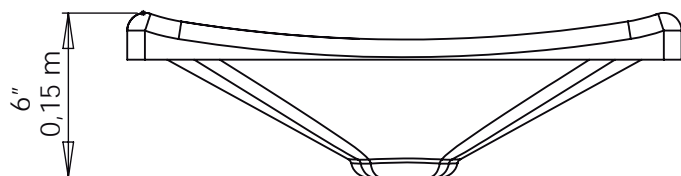

Lavamanos Sahara / *Sahara vessel sink*

CODIGO PARA PEDIDOS / ORDERING CODES

VBAN01-0017-000 Lavamanos Sahara / *Sahara vessel sink*

MUEBLE SUGERIDO / *SUGGESTED CABINET*

CBAN12-0001-000 Mueble Greco vessel (línea Class) / *Greco cabinet for vessel sink (Class line).*

CBAN12-0002-000 Tapa para Greco vessel / *Greco cabinet vessel cover.*

CBAN05-0012-000 Mueble Monet vessel (línea Life) / *Monet cabinet for vessel sink (Life line).*

CBAN05-0036-000 Tapa para Monet vessel / *Monet cabinet vessel cover.*

CBAN05-0008-000 Mueble Básico vessel (línea Essential) / *Basic cabinet for vessel sink (Life Essential).*
El código incluye tapa / The code includes cap.

DIMENSIONES / *DIMENSIONS*

LARGO LENGTH	ANCHO WIDTH	PROF. DEPTH
0,48 Mts 19"	0,41 Mts 16"	0,15 Mts 6"

VISTA LATERAL / *LATERAL VIEW*