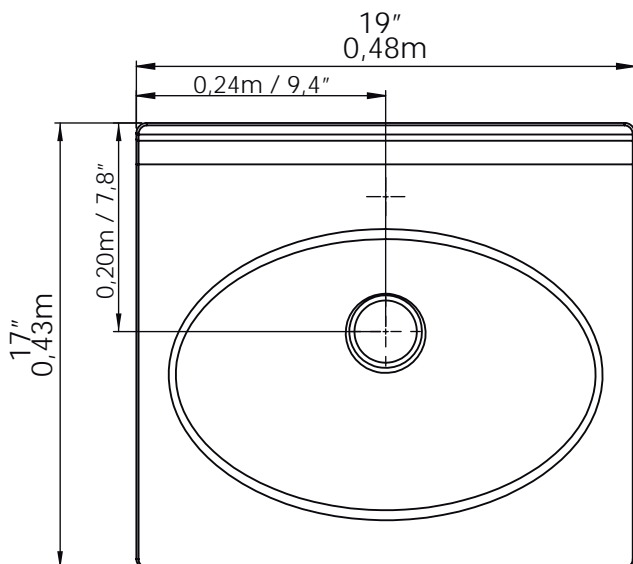

VISTA EN PLANTA / UPPER VIEW

CERTIFICADOS

Las resinas y pigmentos utilizados en la fabricación del lavamanos, cumplen con las normas internacionales de calidad. El carbonato de calcio procede de minas Colombianas, y es sometido a un estricto control de calidad.

CERTIFICATIONS

The resins and pigments used in the lavatories, meet international quality standards. The calcium carbonate comes from local mines and goes thru strict quality controls.

IMPORTANTE

- No se decoloran, ni envejecen con la acción de los rayos solares en el tiempo.
- Soporta cambios bruscos de temperatura sin resquebrajarse.
- Servicio Firplak de mantenimiento disponible en las principales ciudades de Colombia.
- Fuera de Colombia comunicarse con el distribuidor de su localidad.
- Garantía por 5 años, para los lavamanos.
- Garantía de 3 años para los muebles de la línea Class y 1 año para los demás.

IMPORTANT

- This products doesn't change its color with sun lighth or time.
- This products resists temperature changes without cracking.
- Firplak maintenance service available in main cities of Colombia.
- Outside Colombia contact your local dealer.
- 5 years warranty for lavatory.
- 3 year warranty for class line cabinet and 1 year for the others cabinets.

VENTAJAS

- Este lavamanos puede combinarse con una variedad de muebles del portafolio de firplak, que puede adaptarse a su necesidad.
- Diseño moderno.
- Aseptico.
- Fácil instalación.
- La porcelana fría no es combustible, no es inflamable y es auto extingible.

ADVANTAGES

- This lavatory can BE PAIRS WELL with a variety of firplak cabinet catalogue.
- Modern design.
- Aseptic.
- Easy installation.
- Cultured marble is non-combustible, non-flammable and self extinguishing.

VENTAJAS MUEBLE ESTANDAR

- De fácil instalación.
- El mueble es elaborado en aglomerado enchapado con melamina de 15 mm.
- Mueble con fijación de ensamble con elementos precisos (minifix y tarugos).
- Muebles de un solo color por dentro y por fuera.
- Muebles elevados del piso que proporcionan seguridad contra la humedad.

ADVANTAGES FOR STANDARD CABINETS

- Easy to install.
- The cabinet is made in particleboard and covered with melamine of 15 mm.
- Cabinet mounting assembly with specific evidence (minifix and wooden pins).
- Cabinet one color inside and outside.
- Cabinet elevated from the floor providing security against moisture.

ESPECIFICACIONES

- Lavamanos tipo vanity.
- Requiere mueble o soporte para ser instalado.
- Lavamanos un bowl profundo de 15 cm

SPECIFICATIONS

- Vanity sink.
- It requires furniture or support to be installed.
- Deep sink bowl 6"

MATERIAL / MATERIAL

PORCELANA FRÍA® (POLIMERO COLADO: RESINA DE POLIESTER CON CARBONATO DE CALCIO). PORCELANA FRÍA® (CAST POLYMER: POLIESTER RESIN WITH CALCIUM CARBONATE).

COLOR / COLORS

COLORES ESTANDAR DE PORCELANA FRÍA®
• Blanco.
• Marfil.

STANDARDS COLORS (FE) AMERICAN STANDARD®
• White.
• Bone.