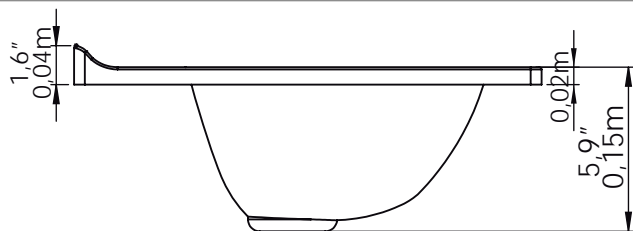

Lavamanos **Quadratto 48** / *Quadratto vanity sink 19"*

CODIGO PARA PEDIDOS / ORDERING CODES

VBAN02-0001-000 Lavamanos Quadratto 48 / *Quadratto vanity sink 19"*

MUEBLE SUGERIDO / SUGGESTED CABINET

CBAN05-0003-000 Mueble Básico elevado 48 cm (línea Essential) / *Basic wall mounted cabinet 19" (Essential line).*

CBAN05-0005-000 Mueble Picasso 48 cm (línea Life) / *Picasso cabinet 19" (Life line).*

CBAN05-0039-000 Mueble Valdez 48 cm (línea Life) / *Valdez cabinet 19" (Life line).*

DIMENSIONES / DIMENSIONS

LARGO LENGTH	ANCHO WIDTH	PROF. DEPTH
0.48 Mts 19"	0.43 Mts 17"	0.15 Mts 6"

VISTA LATERAL / LATERAL VIEW