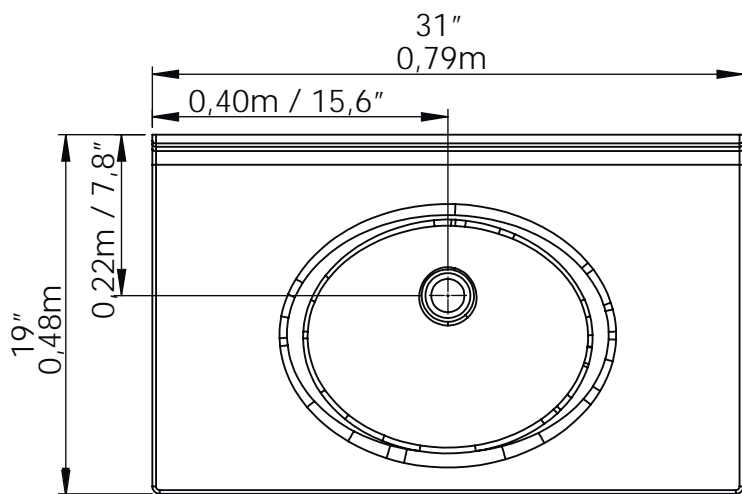

VISTA EN PLANTA / UPPER VIEW

CERTIFICADOS

Las resinas y pigmentos utilizados en la fabricación del lavamanos, cumplen con las normas internacionales de calidad. El carbonato de calcio procede de minas Colombianas, y es sometido a un estricto control de calidad.

CERTIFICATIONS

The resins and pigments used in the lavatories, meet international quality standards. The calcium carbonate comes from local mines and goes thru strict quality controls.

IMPORTANTE

- No se decoloran, ni envejecen con la acción de los rayos solares en el tiempo.
- Soporta cambios bruscos de temperatura sin resquebrajarse.
- Servicio Firplak de mantenimiento disponible en las principales ciudades de Colombia.
- Fuera de Colombia comunicarse con el distribuidor de su localidad.
- Garantía por 5 años, para los lavamanos.
- Garantía de 3 años para los muebles de la línea Class y 1 año para los demás.

IMPORTANT

- This products doesn't change its color with sun lighth or time.
- This products resists temperature changes without cracking.
- Firplak maintenance service available in main cities of Colombia.
- Outside Colombia contact your local dealer.
- 5 years warranty for lavatory.
- 3 year warranty for class line cabinet and 1 year for the others cabinets.

VENTAJAS

- Este lavamanos puede combinarse con una variedad de muebles del portafolio de firplak, que puede adaptarse a su necesidad.
- Diseño moderno.
- Aseptico.
- Fácil instalación.
- La porcelana fría no es combustible, no es inflamable y es auto extingible.

ADVANTAGES

- This lavatory can BE PAIRS WELL with a variety of firplak cabinet catalogue.
- Modern design.
- Aseptic.
- Easy installation.
- Cultured marble is non-combustible, non-flammable and self extinguishing.

VENTAJAS MUEBLE LINEA CLASS

- Cierre lento y canto 1,5 mm RH (resistente a la humedad).
- Sistema de fijación cuña o cuchilla aglomerado.
- Los cajones internos tienen un diseño en U, que proporciona la fácil instalación del sifón.

ADVANTAGES OS LINE CLASS CABINETS

- Close slow RH 1.5 mm (moisture resistant).
- System wedge or blade attachment Chipboard.
- Internal drawers have a (U shape) design that provides easy installation for the siphon.

VENTAJAS MUEBLE ESTANDAR

- De fácil instalación.
- El mueble es elaborado en aglomerado enchapado con melamina de 15 mm.
- Mueble con fijación de ensamble con elementos precisos (minifix y tarugos).
- Muebles de un solo color por dentro y por fuera.
- Muebles elevados del piso que proporcionan seguridad contra la humedad.

ADVANTAGES FOR STANDARD CABINETS

- Easy to install.
- The cabinet is made in particleboard and covered with melamine of 15 mm.
- Cabinet mounting assembly with specific evidence (minifix and wooden pins).
- Cabinet one color inside and outside.
- Cabinet elevated from the floor providing security against moisture.

ESPECIFICACIONES

- Lavamanos tipo vanity.
- Requiere mueble o soporte para ser instalado.
- Lavamanos un bowl profundo de 15 cm
- Perforación para grifería- 0" 4" y 8".

SPECIFICATIONS