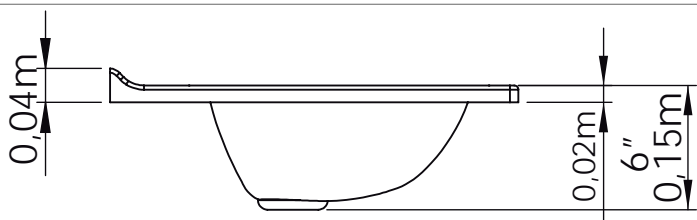

Lavamanos **Quadratto 79** / *quadratto vanity sink 31"*

CODIGO PARA PEDIDOS / ORDERING CODES

VBAN01-0006-000 Lavamanos Quadratto 79 / *Quadratto vanity sink 31"*

MUEBLE SUGERIDO / SUGGESTED CABINET

CBAN12-0006-000 Mueble Misus 79 cm (línea Class) / *Misus cabinet 31"* (Class line).

CBAN05-0037-000 Mueble Piso Plus 79 cm (línea Essential) / *Piso Plus cabinet 31"* (Essential line).

DIMENSIONES / DIMENSIONS

LARGO LENGTH	ANCHO WIDTH	PROF. DEPTH
0,79 Mts 31"	0,48 Mts 19"	0,15 Mts 6"

VISTA LATERAL / LATERAL VIEW