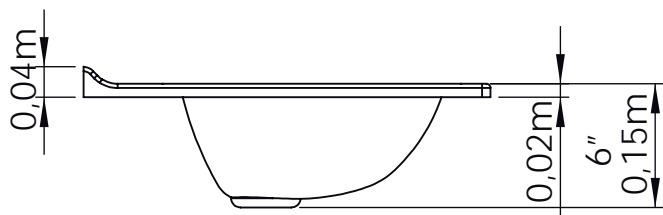

Lavamanos **Quadratto 63** / Quadratto vanity sink 25"

CODIGO PARA PEDIDOS / ORDERING CODES

VBAN01-0006-000 Lavamanos Quadratto 63 / Quadratto vanity sink 25"

MUEBLE SUGERIDO / SUGGESTED CABINET

CBAN12-0007-000	Mueble Misus 63 cm (línea Class) / Misus cabinet 25" (Class line).
CBAN05-0017-000	Mueble Vivaldi 82 cm (línea Life) / Vivaldi cabinet 32" (Class Life).
CBAN05-0011-000	Mueble Gaudí 63 cm (línea Life) / Gaudí cabinet 25" (Life line).
CBAN05-0012-000	Mueble Monet 63 cm (línea Life) / Monet cabinet 25" (Life line).
CBAN05-0040-000	Mueble Dali/ 63 cm (línea Life) / Dali cabinet 25" (Life line).
CBAN05-0009-000	Mueble Básico elevado 63 cm (línea Essential) / Basic wall mounted cabinet 25" (Essential line).
CBAN05-0048-000	Mueble Piso Plus 63 cm (línea Essential) / Piso Plus cabinet 25" (Essential line).

DIMENSIONES / DIMENSIONS

LARGO LENGTH	ANCHO WIDTH	PROF. DEPTH
0,63Mts 25"	0,48 Mts 19"	0,15 Mts 6"

VISTA LATERAL / LATERAL VIEW