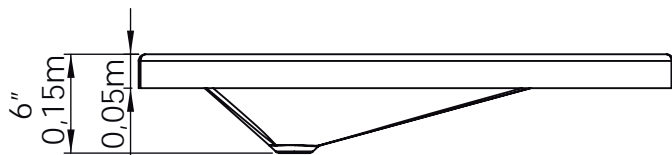

Lavamanos Bari 79 / Bari vanity sink 31"

CODIGO PARA PEDIDOS / ORDERING CODES

VBAN01-0004-000 Lavamanos Bari 79 / Bari vanity sink 31"

MUEBLE SUGERIDO / SUGGESTED CABINET

- CBAN12-0009-000 Mueble Macao 79 cm (línea Class) / Macao cabinet 31" (Class line).
- CBAN12-0006-000 Mueble Misus 79 cm (línea Class) / Misus cabinet 31" (Class line).
- CBAN05-0019-000 Mueble Tiziano 79 cm (línea Life) / Tiziano cabinet 31" (Life line).
- CBAN05-0037-000 Mueble Piso Plus 79 cm (línea Essential) / Piso Plus cabinet 31" (Essential line).

DIMENSIONES / DIMENSIONS

LARGO LENGTH	ANCHO WIDTH	PROF. DEPTH
0,79 Mts 31"	0,48 Mts 19"	0,15 Mts 6"

VISTA LATERAL / LATERAL VIEW