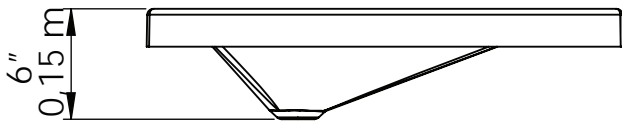

Lavamanos Bari 63 / Bari vanity sink 24.6"

CODIGO PARA PEDIDOS / ORDERING CODES

VBAN01-0032-000 Lavamanos Bari 63 / Bari vanity sink 24.6"

MUEBLE SUGERIDO / SUGGESTED CABINET

CBAN12-0007-000	Mueble Misus 63 cm (línea Class) / Misus cabinet 25" (Class line).
CBAN05-0017-000	Mueble Vivaldi 82 cm (línea Life) / Vivaldi cabinet 32" (Class Life).
CBAN05-0011-000	Mueble Gaudí 63 cm (línea Life) / Gaudí cabinet 25" (Life line).
CBAN05-0012-000	Mueble Monet 63 cm (línea Life) / Monet cabinet 25" (Life line).
CBAN05-0040-000	Mueble Dali/ 63 cm (línea Life) / Dali cabinet 25" (Life line).
CBAN05-0009-000	Mueble Básico elevado 63 cm (línea Essential) / Basic wall mounted cabinet 25" (Essential line).
CBAN05-0048-000	Mueble Piso Plus 63 cm (línea Essential) / Piso Plus cabinet 25" (Essential line).

DIMENSIONES / DIMENSIONS

LARGO LENGTH	ANCHO WIDTH	PROF. DEPTH
0.63 Mts 25"	0.48 Mts 19"	0.15 Mts 6"

VISTA LATERAL / LATERAL VIEW

VISTA EN PLANTA / UPPER VIEW

CERTIFICADOS

Las resinas y pigmentos utilizados en la fabricación del lavamanos, cumplen con las normas internacionales de calidad. El carbonato de calcio procede de minas Colombianas, y es sometido a un estricto control de calidad.