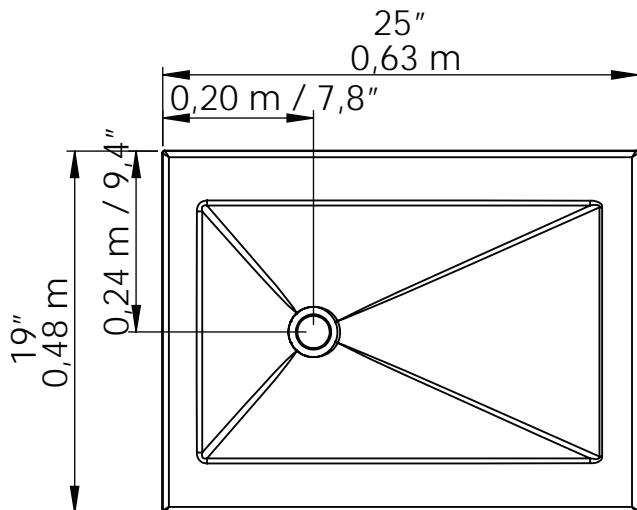

Lavamanos Bari 63 / Bari vanity sink 24.6"

CODIGO PARA PEDIDOS / ORDERING CODES

VBAN01-0032-000 Lavamanos Bari 63 / Bari vanity sink 24.6"

MUEBLE SUGERIDO / SUGGESTED CABINET

CBAN12-0007-000	Mueble Misus 63 cm (línea Class) / Misus cabinet 25" (Class line).
CBAN05-0017-000	Mueble Vivaldi 82 cm (línea Life) / Vivaldi cabinet 32" (Class Life).
CBAN05-0011-000	Mueble Gaudí 63 cm (línea Life) / Gaudí cabinet 25" (Life line).
CBAN05-0012-000	Mueble Monet 63 cm (línea Life) / Monet cabinet 25" (Life line).
CBAN05-0040-000	Mueble Dali/ 63 cm (línea Life) / Dali cabinet 25" (Life line).
CBAN05-0009-000	Mueble Básico elevado 63 cm (línea Essential) / Basic wall mounted cabinet 25" (Essential line).
CBAN05-0048-000	Mueble Piso Plus 63 cm (línea Essential) / Piso Plus cabinet 25" (Essential line).

DIMENSIONES / DIMENSIONS

LARGO LENGTH	ANCHO WIDTH	PROF. DEPTH
0.63 Mts 25"	0.48 Mts 19"	0.15 Mts 6"

VISTA LATERAL / LATERAL VIEW

VISTA EN PLANTA / UPPER VIEW

CERTIFICADOS

Las resinas y pigmentos utilizados en la fabricación del lavamanos, cumplen con las normas internacionales de calidad. El carbonato de calcio procede de minas Colombianas, y es sometido a un estricto control de calidad.