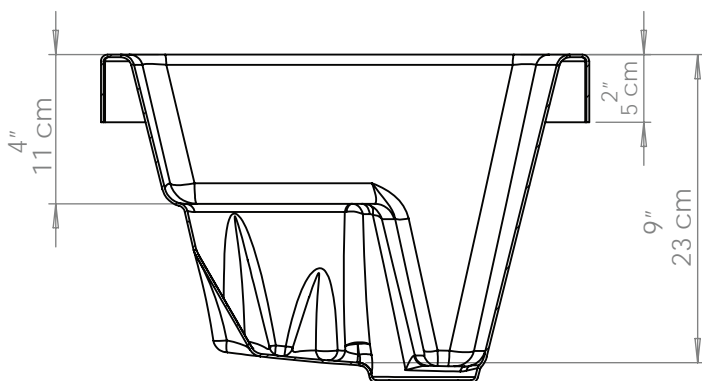

LARGO LENGTH	ANCHO WIDTH	PROF. DEPTH
0.46 Mts 18"	0.36 Mts 14"	0.23 Mts 9"

VISTA EN PLANTA / UPPER VIEW

VISTA LATERAL / LATERAL VIEW

CODIGO PARA PEDIDOS / ORDERING CODES

CROP07-0005-000

Lavatrapero PRO 46x36 con escurridor /
Pro Mop 18" x 14" with wringer.

- Tanque profundo de 23 cm.
- Lavatrapero con escurridor.
- Apariencia brillante y duradera.

ADVANTAGES

- Deep tank of 9".
- Mop sink with wringer.
- Bright and durable appearance.

ESPECIFICACIONES

- Perforación del desagüe: 2 pulgadas.
- Lavatrapero de sobreponer.
- El mueble es elaborado en aglomerado enchapado con melamina de 15 mm.