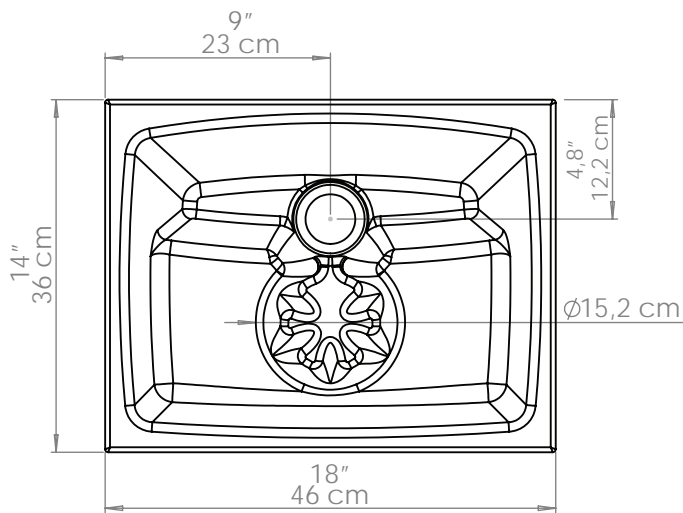

Lavatrapero PRO 46x36

Pro laundry sink 18" x 14"

CERTIFICADOS

Las resinas y pigmentos utilizados en la fabricación del lavatraperos, cumplen con las normas internacionales de calidad.
El carbonato de calcio procede de minas Colombianas, y es sometido a un estricto control de calidad.

LARGO LENGTH	ANCHO WIDTH	PROF. DEPTH
0.46 Mts 18"	0.36 Mts 14"	0.23 Mts 9"

VISTA EN PLANTA / UPPER VIEW

VISTA LATERAL / LATERAL VIEW

CODIGO PARA PEDIDOS / ORDERING CODES

CROP07-0005-000

Lavatrapero PRO 46x36 con escurridor /
Pro Mop 18" x 14" with wringer.

- Tanque profundo de 23 cm.
- Lavatrapero con escurridor.
- Apariencia brillante y duradera.

ADVANTAGES

- Deep tank of 9".
- Mop sink with wringer.
- Bright and durable appearance.

ESPECIFICACIONES

- Perforación del desagüe: 2 pulgadas.
- Lavatrapero de sobreponer.
- El mueble es elaborado en aglomerado enchapado con melamina de 15 mm.