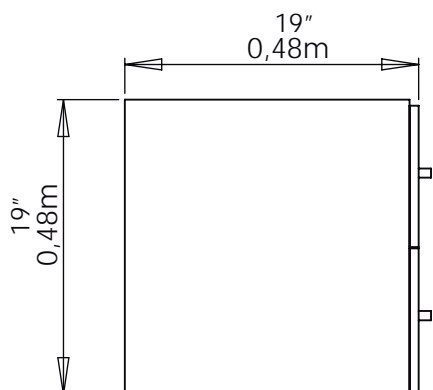

Mueble Misus 63 / Misus cabinet 25"

CODIGO PARA PEDIDOS / ORDERING CODES

CBAN12-0007-000 Mueble Misus 63 (línea Class) / Misus 25" cabinet (Class line).

DIMENSIONES / DIMENSIONS

LARGO LENGTH	ANCHO WIDTH	PROF. DEPTH
0.63 Mts 25"	0.48 Mts 19"	0.48 Mts 19"

VISTA LATERAL / LATERAL VIEW