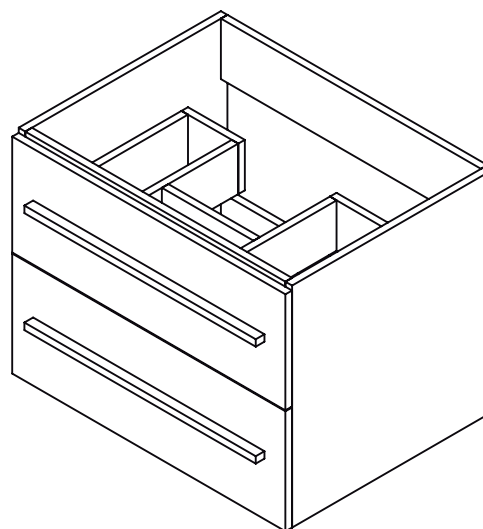

VISTA ISOMETRICA / ISOMETRIC VIEW

RH
Resistente
a la humedad

Calle 29 No 41-15 - Itagüí, Antioquia, Colombia
Tel. 574+ 444 17 71 | email: info@firplak.com
SERV. AL CLIENTE. Tel. 574+ 444 17 71 | servicioalcliente@firplak.com