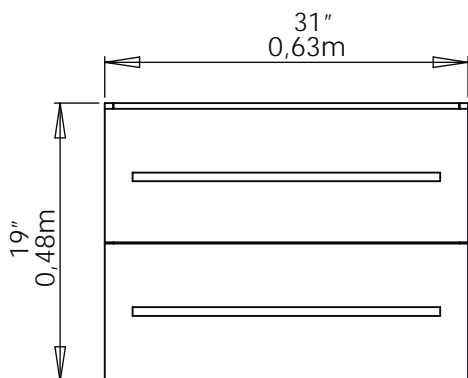

VISTA FRONTAL / FRONT VIEW

IMPORTANTE	IMPORTANT
•Para limpiar el mueble use un trapo seco o húmedo en agua y detergente suave. •No pinte ni barnice el mueble. •No exponga el mueble a la intemperie. •Evite arrastrarlo, puede ocasionar daños en la estructura. •Por su seguridad, evite que los menores jueguen con el mueble. •No exponga el mueble a funciones diferentes para lo que fueron diseñados, ejemplo: sentarse en el mueble.	•To clean the cabinet use a wet or dry cloth with few detergent. •Do not paint or varnish the cabinet. •Do not expose it to outdoors. •Do not drag it, this can cause structural damage. •For safety, do not allow children to play with the cabinet. •Do not use the cabinet for unspecified purposes. Example: sitting on the cabinet.

VENTAJAS MUEBLE LINEA CLASS	ADVANTAGES OS LINE CLASS CABINETS
•Cierre lento, canto 1,5 mm y RH (resistente a la humedad). •Sistema de fijación cuña o cuchilla aglomerado. •Los cajones internos tienen un diseño en U, que proporciona la fácil instalación del sifón. •Muebles de un solo color por dentro y por fuera. •Puede instalarse con lavamanos tipo vanity. •Muebles elevados del piso que proporcionan seguridad contra la humedad.	•Close slow, RH 1.5 mm (moisture resistant) •System wedge or blade attachment Chipboard. •Internal drawers have a (U shape) design that provides easy installation for the siphon. •One color inside and outside of the cabinet. •Can be installed with Vanity sink. •Cabinet elevated from the floor providing security against moisture.

ESPECIFICACIONES	SPECIFICATIONS
• Mueble para lavamanos vanity.	•Vanity sink cabinet.

MATERIAL / MATERIAL	COLOR / COLORS
•El mueble es elaborado en aglomerado enchapado con melamina de 15 mm. •Resistente a la humedad.	•The cabinet is made of 15 mm particle board covered with melamine. •Moisture resistant.
AVELLANA	AVELLANA