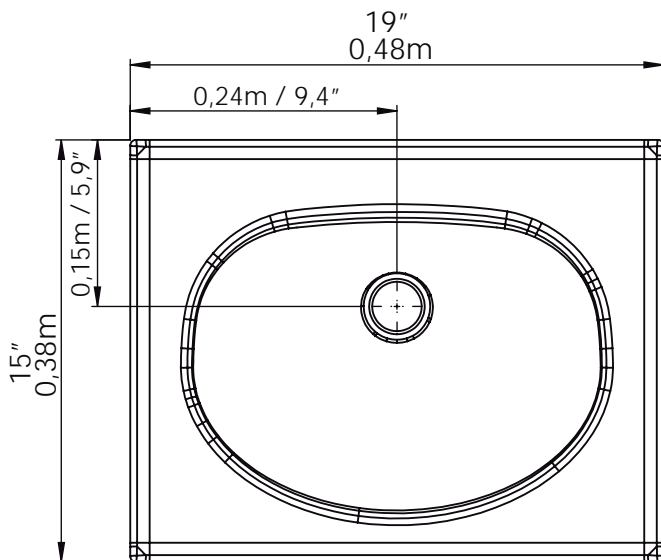

VISTA EN PLANTA / UPPER VIEW

CERTIFICADOS

Las resinas y pigmentos utilizados en la fabricación del lavamanos, cumplen con las normas internacionales de calidad. El carbonato de calcio procede de minas Colombianas, y es sometido a un estricto control de calidad.

CERTIFICATIONS

The resins and pigments used in the lavatories, meet international quality standards. The calcium carbonate comes from local mines and goes thru strict quality controls.

IMPORTANTE

- No se decoloran, ni envejecen con la acción de los rayos solares en el tiempo.
- Soporta cambios bruscos de temperatura sin resquebrajarse.
- Servicio Firplak de mantenimiento disponible en las principales ciudades de Colombia.
- Fuera de Colombia comunicarse con el distribuidor de su localidad.
- Garantía por 1 año, para el lavamanos.
- Garantía de 1 año para los muebles.

IMPORTANT

- This products doesn't change its color with sun lighth or time.
- This products resists temperature changes without cracking.
- Firplak maintenance service available in main cities of Colombia.
- Outside Colombia contact your local dealer.
- 1 year warranty for lavatory.
- 1 year warranty cabinet.

VENTAJAS

- Este lavamanos puede combinarse con una variedad de muebles del portafolio de firplak, que puede adaptarse a su necesidad.
- Diseño moderno.
- Aséptico.
- Fácil instalación.
- La porcelana fría no es combustible, no es inflamable y es auto extingible.

ADVANTAGES

- This lavatory can BE PAIRS WELL with a variety of firplak cabinet catalogue.
- Modern design.
- Aseptic.
- Easy installation.
- Cultured marble is non-combustible, non-flammable and self extinguishing.

VENTAJAS MUEBLE ESTANDAR

- De fácil instalación.
- El mueble es elaborado en aglomerado enchapado con melamina de 15 mm.
- Mueble con fijación de ensamble con elementos precisos (minifix y tarugos).
- Muebles de un solo color por dentro y por fuera.
- Muebles elevados del piso que proporcionan seguridad contra la humedad.

ADVANTAGES FOR STANDARD CABINETS

- Easy to install.
- The cabinet is made in particleboard and covered with melamine of 15 mm.
- Cabinet mounting assembly with specific evidence (minifix and wooden pins).
- Cabinet one color inside and outside.
- Cabinet elevated from the floor providing security against moisture.

ESPECIFICACIONES

- Lavamanos tipo vanity.
- Requiere mueble o soporte para ser instalado.
- Lavamanos un bowl profundo de 15 cm

SPECIFICATIONS

- Vanity sink.
- It requires furniture or support to be installed.
- Deep sink bowl 6"

MATERIAL / MATERIAL

PORCELANA FRÍA® (POLIMERO COLADO: RESINA DE POLIESTER CON CARBONATO DE CALCIO). / PORCELANA FRÍA® (CAST POLYMER: POLIESTER RESIN WITH CALCIUM CARBONATE).

COLOR / COLORS

COLORES ESTANDAR DE PORCELANA FRÍA® / STANDARDS COLORS (FE) AMERICAN STANDARD®
• Blanco. / • White.
• Marfil. / • Bone.

PRODUCTOS PARA BAÑOS Y COCINAS

PRODUCTOS PARA BAÑOS Y COCINAS

Calle 29 No 41-15 - Itagüí, Antioquia, Colombia
Tel. 574+ 444 17 71 | email: info@firplak.com
SERV. AL CLIENTE. Tel. 574+ 444 17 71 | servicioalcliente@firplak.com