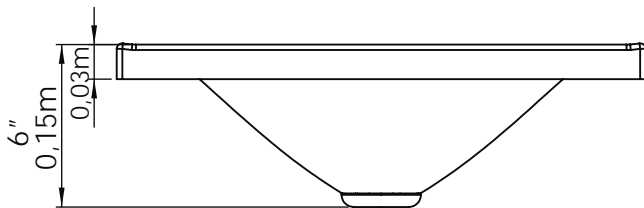

Lavamanos Eco / Eco vanity sink 19"

CODIGO PARA PEDIDOS / ORDERING CODES

VBAN02-0001-000 Lavamanos Eco / Eco vanity sink 19"

MUEBLE SUGERIDO / SUGGESTED CABINET

CBAN05-0001-000 Mueble Básico elevado 48 cm (línea Essential) / Basic wall mounted cabinet 19" (Essential line).

CBAN05-0002-000 Mueble Básico piso 48 cm (línea Essential) / Basic cabinet 19" (Essential line).

DIMENSIONES / DIMENSIONS

LARGO LENGTH	ANCHO WIDTH	PROF. DEPTH
0.48 Mts 19"	0.38 Mts 15"	0.15 Mts 6"

VISTA LATERAL / LATERAL VIEW