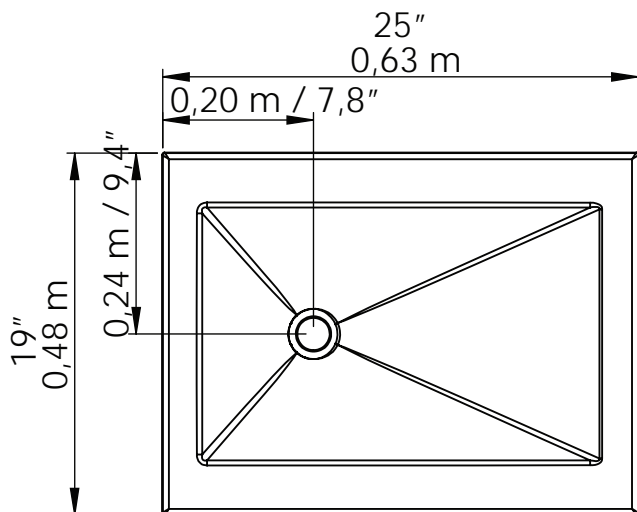

Lavamanos Bari 63 / Bari vanity sink 24.6"

CODIGO PARA PEDIDOS / ORDERING CODES

VBAN01-0032-000 Lavamanos Bari 63 / Bari vanity sink 24.6"

MUEBLE SUGERIDO / SUGGESTED CABINET

CBAN12-0007-000	Mueble Misus 63 cm (línea Class) / Misus cabinet 25" (Class line).
CBAN05-0017-000	Mueble Vivaldi 82 cm (línea Life) / Vivaldi cabinet 32" (Class Life).
CBAN05-0011-000	Mueble Gaudí 63 cm (línea Life) / Gaudí cabinet 25" (Life line).
CBAN05-0012-000	Mueble Monet 63 cm (línea Life) / Monet cabinet 25" (Life line).
CBAN05-0040-000	Mueble Dali/ 63 cm (línea Life) / Dali cabinet 25" (Life line).
CBAN05-0009-000	Mueble Básico elevado 63 cm (línea Essential) / Basic wall mounted cabinet 25" (Essential line).
CBAN05-0048-000	Mueble Piso Plus 63 cm (línea Essential) / Piso Plus cabinet 25" (Essential line).

DIMENSIONES / DIMENSIONS

LARGO LENGTH	ANCHO WIDTH	PROF. DEPTH
0.63 Mts 25"	0.48 Mts 19"	0.15 Mts 6"

VISTA LATERAL / LATERAL VIEW

VISTA EN PLANTA / UPPER VIEW

CERTIFICADOS

Las resinas y pigmentos utilizados en la fabricación del lavamanos, cumplen con las normas internacionales de calidad. El carbonato de calcio procede de minas Colombianas, y es sometido a un estricto control de calidad.