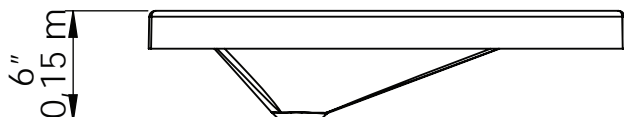

Lavamanos Bari 63 / Bari vanity sink 24.6"

CODIGO PARA PEDIDOS / ORDERING CODES

VBAN01-0032-000 Lavamanos Bari 63 / Bari vanity sink 24.6"

MUEBLE SUGERIDO / SUGGESTED CABINET

CBAN12-0007-000	Mueble Misus 63 cm (línea Class) / Misus cabinet 25" (Class line).
CBAN05-0017-000	Mueble Vivaldi 82 cm (línea Life) / Vivaldi cabinet 32" (Class Life).
CBAN05-0011-000	Mueble Gaudí 63 cm (línea Life) / Gaudí cabinet 25" (Life line).
CBAN05-0012-000	Mueble Monet 63 cm (línea Life) / Monet cabinet 25" (Life line).
CBAN05-0040-000	Mueble Dali/ 63 cm (línea Life) / Dali cabinet 25" (Life line).
CBAN05-0009-000	Mueble Básico elevado 63 cm (línea Essential) / Basic wall mounted cabinet 25" (Essential line).
CBAN05-0048-000	Mueble Piso Plus 63 cm (línea Essential) / Piso Plus cabinet 25" (Essential line).

DIMENSIONES / DIMENSIONS

LARGO LENGTH	ANCHO WIDTH	PROF. DEPTH
0.63 Mts 25"	0.48 Mts 19"	0.15 Mts 6"

VISTA LATERAL / LATERAL VIEW

VISTA EN PLANTA / UPPER VIEW

CERTIFICADOS

Las resinas y pigmentos utilizados en la fabricación del lavamanos, cumplen con las normas internacionales de calidad. El carbonato de calcio procede de minas Colombianas, y es sometido a un estricto control de calidad.