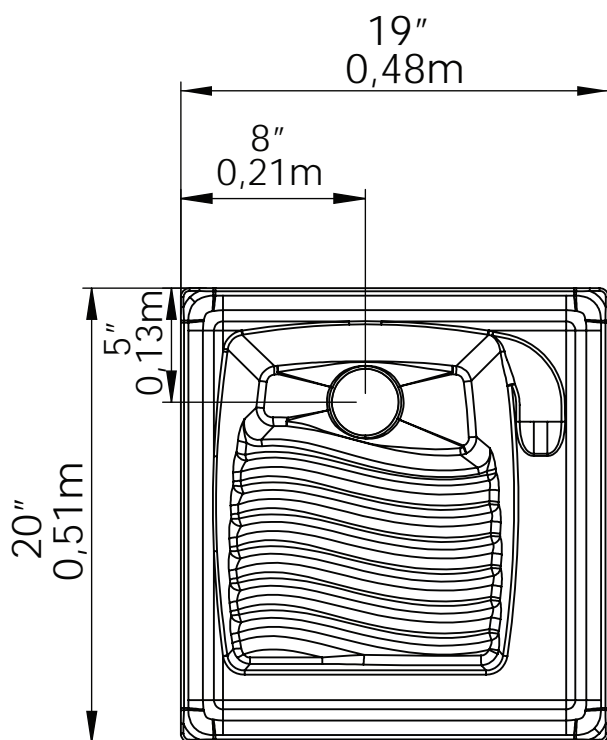

Lavarropa Aqua 48 x 51

Aqua Laundry sink 19" x 20"

CERTIFICADOS

Las resinas y pigmentos utilizados en la fabricación del lavarropas, cumplen con las normas internacionales de calidad. El carbonato de calcio procede de minas Colombianas, y es sometido a un estricto control de calidad.

LARGO LENGTH	ANCHO WIDTH	PROF. DEPTH
0.48 Mts 19"	0.51 Mts 20"	0.20 Mts 8"

VISTA EN PLANTA / PLANT VIEW

VISTA LATERAL / LATERAL VIEW

CODIGO PARA PEDIDOS / ORDERING CODES

VROP01-0016-000 Lavarropas AQUA 48 x 51 brillante / AQUA Laundry sink 19" x 20" brillant.