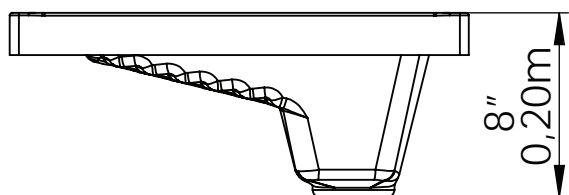

LARGO LENGTH	ANCHO WIDTH	PROF. DEPTH
0.48 Mts 19"	0.51 Mts 20"	0.20 Mts 8"

VISTA EN PLANTA / PLANT VIEW

VISTA LATERAL / LATERAL VIEW

CODIGO PARA PEDIDOS / ORDERING CODES

VROP01-0016-000 Lavarropas AQUA 48 x 51 brillante / AQUA Laundry sink 19" x 20" brillant.