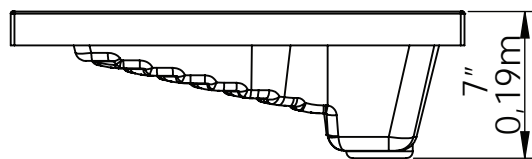

VISTA LATERAL / LATERAL VIEW

CODIGO PARA PEDIDOS / ORDERING CODES

VROP01-0001-000	Lavarropas AQUA 48 x 60 brillante/ AQUA Laundry sink 19" x 23" brillant.
VROP01-0002-000	Lavarropas AQUA 48 x 60 brillante con flauta/ AQUA Laundry sink 19" x 23" brillant with water dispenser

IMPORTANTE	IMPORTANT
•Servicio Firplak de mantenimiento disponible en las principales ciudades de Colombia. •Fuera de Colombia comunicarse con el distribuidor de su localidad. •Garantía por 5 años, para los lavarropas AQUA. •Garantía de 1 año para los muebles. •Como accesorio opcional puede adquirir con firplak la manguera para instalar el dispensador de agua.	•Firplak maintenance is service available in main cities of Colombia. •Outside Colombia contact your local dealer. •5 years warranty for Aqua laundry sink. •1 year warranty for cabinet. •As an optional accessory you can purchase with Firplak the hose to install the water dispenser.

VENTAJAS	ADVANTAGES
•Diseño limpio. •Apariencia brillante y duradera. •Asepsia. •Cuidado de la ropa. •Fácil instalación. •Ergonómicos. •La porcelana fría no es combustible, no es inflamable y es auto extingüible.	•Modern design. •Bright and durable Finish. •Aseptic. •Clothing Care. •Easy installation. •Ergonomic. •Cultured marble is non-combustible, non-flammable and self-extinguishing

ESPECIFICACIONES	SPECIFICATIONS
• Perforación del desagüe: 2 pulgadas. • Lavarropas de sobreponer. • El mueble es elaborado en aglomerado enchapado con melamina de 15 mm.	•Drain hole 2" (inches). •Over mounted laundry sink. • The cabinet is made in particleboard of 15 mm and covered with melamine.

CARACTERÍSTICAS MUEBLE	CABINET FEATURES
•De fácil instalación. •Mueble RH (resistente a la humedad). •Mueble con fijación de ensamble con elementos precisos (minifix y tarugos). •Muebles de un solo color por dentro y por fuera. •Muebles elevados del piso con patas regulables.	•Easy installation. •Cabinet moisture resistant. •Cabinet assembled with precision fixtures (minifix and wooden pins). •One color inside and outside the cabinet. •Cabinet elevated from the floor whit adjustable legs.

MATERIAL / MATERIAL	MATERIAL / MATERIAL
PORCELANA FRÍA® (POLIMERO COLADO: RESINA DE POLIESTER CON CARBONATO DE CALCIO).	PORCELANA FRÍA® (CAST POLYMER: POLIESTER RESIN WITH CALCIUM CARBONATE).
COLOR / COLORS	COLOR / COLORS
COLORES ESTANDAR DE PORCELANA FRÍA® • Blanco. • Marfil. • Blanco Granito. • Marfil Granito.	STANDARS COLORS (FE) AMERICAN STANDARD® • White. • Bone. • White granite. • Bone granite.