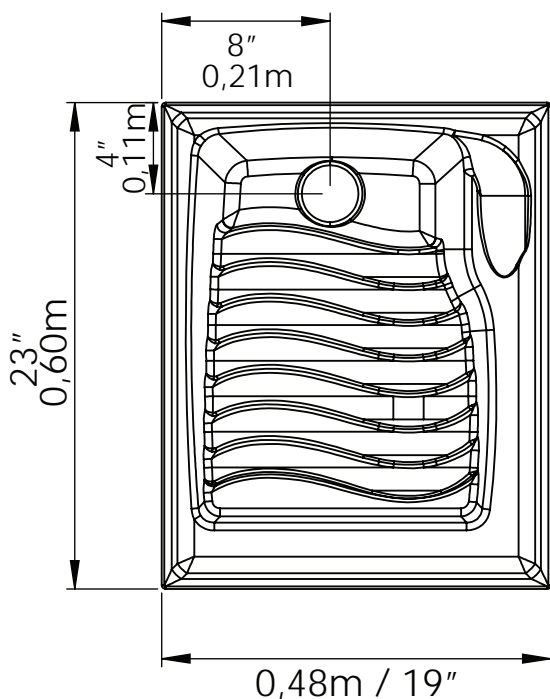

Lavarropa Aqua 48 x 60

Aqua Laundry sink 19" x 23"

CERTIFICADOS	CERTIFICATIONS
Las resinas y pigmentos utilizados en la fabricación del lavarropas, cumplen con las normas internacionales de calidad. El carbonato de calcio procede de minas Colombianas, y es sometido a un estricto control de calidad.	The resins and pigments used in the laundry sinks, meet international quality standards. The calcium carbonate comes from local mines and goes thru strict quality controls.

DIMENSIONES / DIMENSIONS

LARGO LENGTH	ANCHO WIDTH	PROF. DEPTH
0.48 Mts 19"	0.60 Mts 23"	0.19 Mts 7"

VISTA EN PLANTA / PLANT VIEW