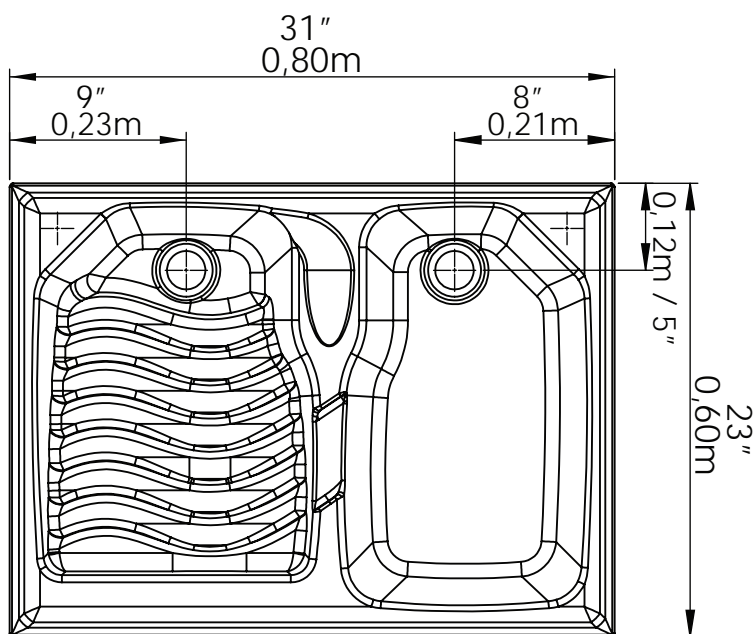

Lavarropa Aqua 80 x 60

Aqua Laundry sink 31" x 23"

CERTIFICADOS	CERTIFICATIONS
Las resinas y pigmentos utilizados en la fabricación del lavarropas, cumplen con las normas internacionales de calidad. El carbonato de calcio procede de minas Colombianas, y es sometido a un estricto control de calidad.	The resins and pigments used in the laundry sinks, meet international quality standards. The calcium carbonate comes from local mines and goes thru strict quality controls.

CODIGO PARA PEDIDOS / ORDERING CODES

VROP01-0005-000	Lavarropas AQUA 80 x 60 brillante / AQUA Laundry sink 31" x 23" brillant.
VROP01-0006-000	Lavarropas AQUA 80 x 60 brillante / AQUA Laundry sink 31" x 23" brillant with flute.

DIMENSIONES / DIMENSIONS

LARGO LENGTH	ANCHO WIDTH	PROF. DEPTH
0.80 Mts 31"	0.60 Mts 23"	0.19 Mts 7"

VISTA EN PLANTA / PLANT VIEW