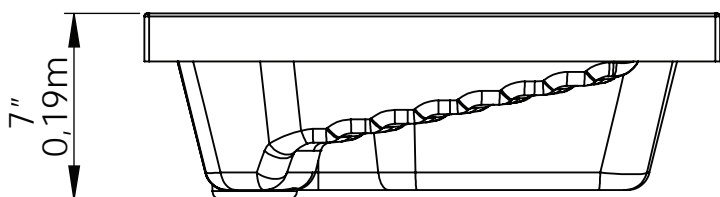

VISTA LATERAL / LATERAL VIEW

NOTA: Los lavarropas aqua, puede solicitarlos con dispensador de agua (Flauta), ahorra hasta un 30% de agua y la grifería de spray para lavarropas. Todos los muebles son RH (resistentes a la humedad).

NOTE: You can order the aqua laundry sinks with water dispenser that saves 30% of water and a spray for laundry sink. All cabinets are moisture resistant.

IMPORTANTE	IMPORTANT
• Servicio Firplak de mantenimiento disponible en las principales ciudades de Colombia. • Fuera de Colombia comunicarse con el distribuidor de su localidad. • Garantía por 5 años, para los lavarropas AQUA. • Garantía de 1 año para los muebles. • Como accesorio opcional puede adquirir con firplak la manguera para instalar el dispensador de agua.	• Firplak maintenance is service available in main cities of Colombia. • Outside Colombia contact your local dealer. • 5 years warranty for Aqua laundry sink. • 1 year warranty for cabinet. • As an optional accessory you can purchase with Firplak the hose to install the water dispenser.

VENTAJAS	ADVANTAGES
• Diseño limpio. • Apariencia brillante y duradera. • Asepsia. • Cuidado de la ropa. • Dispensador de agua. • Fácil instalación. • Ergonómicos. • La porcelana fría no es combustible, no es inflamable y es auto extinguiible. • Con posibilidad de instalar el spray de mano en los lavarropas 90x60 y 80x60.	• Modern design. • Bright and durable Finish. • Aseptic. • Clothing Care. • Water dispenser (save 30% water). • Easy installation. • Ergonomic. • Cultured marble is non-combustible, non-flammable and self-extinguishing. • Possibility to install water dispenser and spray on 35" x 23" and 31" x 23".

ESPECIFICACIONES	SPECIFICATIONS
• Perforación del desagüe: 2 pulgadas. • Lavarropas de sobreponer. • El mueble es elaborado en aglomerado enchapado con melamina de 15 mm.	• Drain hole 2" (inches). • Over mounted laundry sink. • The cabinet is made in particleboard of 15 mm and covered with melamine.

CARACTERÍSTICAS MUEBLE	CABINET FEATURES
• De fácil instalación. • Mueble RH (resistente a la humedad). • Mueble con fijación de ensamble con elementos precisos (minifix y tarugos). • Muebles de un solo color por dentro y por fuera. • Muebles elevados del piso, con patas regulables.	• Easy installation. • Cabinet moisture resistant. • Cabinet assembled with precision fixtures (minifix and wooden pins). • One color inside and outside the cabinet. • Cabinet elevated from the floor, with adjustable legs.

MATERIAL / MATERIAL	COLOR / COLORS
PORCELANA FRÍA® (POLIMERO COLADO: RESINA DE POLIESTER CON CARBONATO DE CALCIO).	PORCELANA FRÍA® (CAST POLYMER: POLIESTER RESIN WITH CALCIUM CARBONATE).
COLORES ESTANDAR DE PORCELANA FRÍA® • Blanco. • Marfil. • Blanco Granito. • Marfil Granito.	STANDARS COLORS (FE) AMERICAN STANDARD® • White. • Bone. • White granite. • Bone granite.