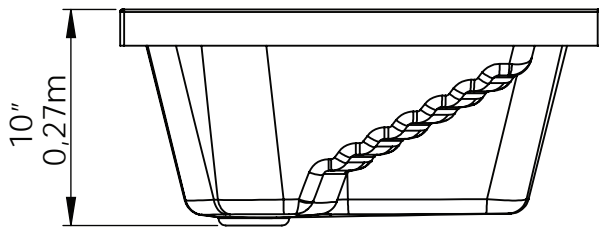

LARGO LENGTH	ANCHO WIDTH	PROF. DEPTH
0.90 Mts 35"	0.60 Mts 23"	0.27 Mts 10"

VISTA EN PLANTA / PLANT VIEW

VISTA LATERAL / LATERAL VIEW

NOTA: Los lavarropas aqua, puede solicitarlos con dispensador de agua (Flauta), ahorra hasta un 30% de agua y la grifería de spray para lavarropas. Todos los muebles son RH (resistentes a la humedad).