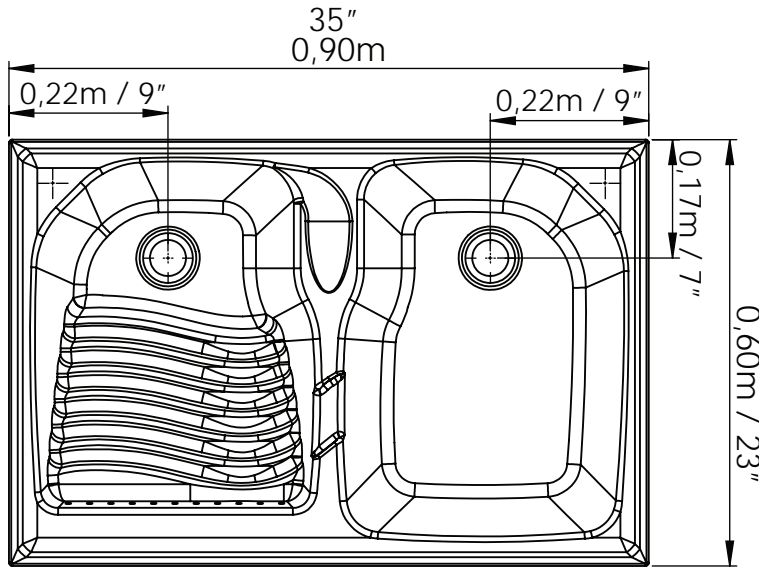

Lavarropas Aqua 90x60

Aqua laundry sink 35" x 23"

CERTIFICADOS

Las resinas y pigmentos utilizados en la fabricación de lavarropas, cumplen con las normas internacionales de calidad.
El carbonato de calcio procede de minas Colombianas, y es sometido a un estricto control de calidad.

LARGO LENGTH	ANCHO WIDTH	PROF. DEPTH
0.90 Mts 35"	0.60 Mts 23"	0.27 Mts 10"

VISTA EN PLANTA / PLANT VIEW

VISTA LATERAL / LATERAL VIEW

NOTA: Los lavarropas aqua, puede solicitarlos con dispensador de agua (Flauta), ahorra hasta un 30% de agua y la grifería de spray para lavarropas. Todos los muebles son RH (resistentes a la humedad).

ESPECIFICACIONES

- Perforación del desagüe: 2 pulgadas.
- Lavarropas de sobreponer.
- El mueble es elaborado en aglomerado enchapado con melamina de 15 mm.

SPECIFICATIONS

- Drain hole 2" (inches).
- Over mounted laundry sink.
- The cabinet is made in particleboard of 15 mm and covered with melamine.